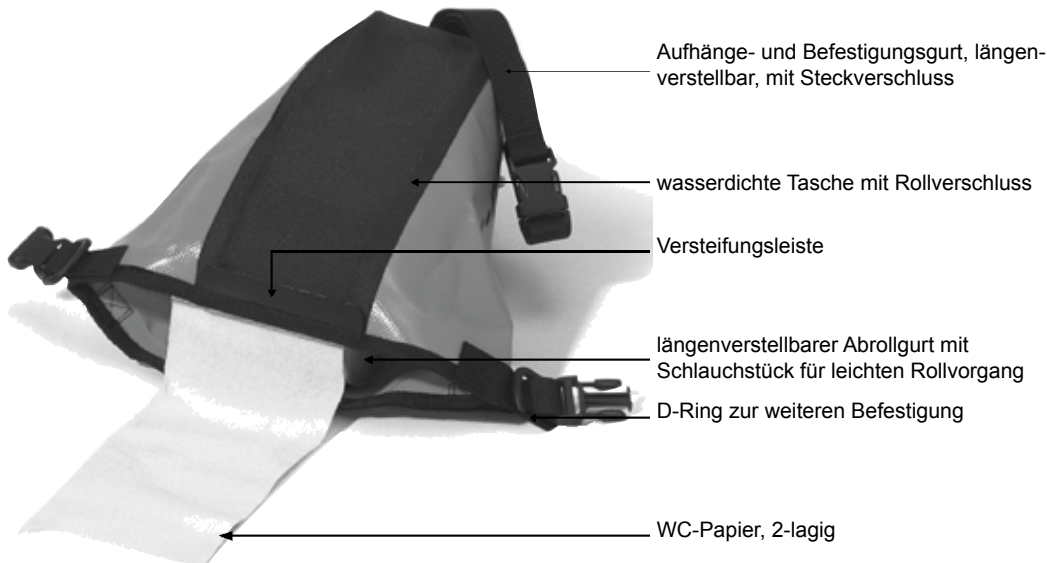

# T-PACK

## Wasserdichter Outdoor-Toilettenpapierhalter

Höhe/cm	Breite/cm	Tiefe/cm	Vol./l	Gew./g
14	7/12	9	1,3	260

- Wasserdichter Toilettenpapierhalter mit Rollverschluss incl. 1 Rolle WC-Papier
- Abrollfunktion für Rolle
- Längenverstellbarer abnehmbarer Aufhängegurt, zur Befestigung an Ast, Baum, Hecke, Felsvorsprung, Fahrzeug, Zaun etc.
- Die Tasche aus reiß- und abriebfestem Material verhindert ein Aufweichen und Zerfleddern des Toilettenpapiers
- Bei geöffneter Tasche hängt die Rolle regengeschützt unter der Tasche
- Ideal für Camping, Trekking, Radtouren, Wandern, Segeln, Autofahrt, Wanderreiten, Motorradtouren etc.
- Geeignet für Rollen aus 2-lagigem WC-Papier